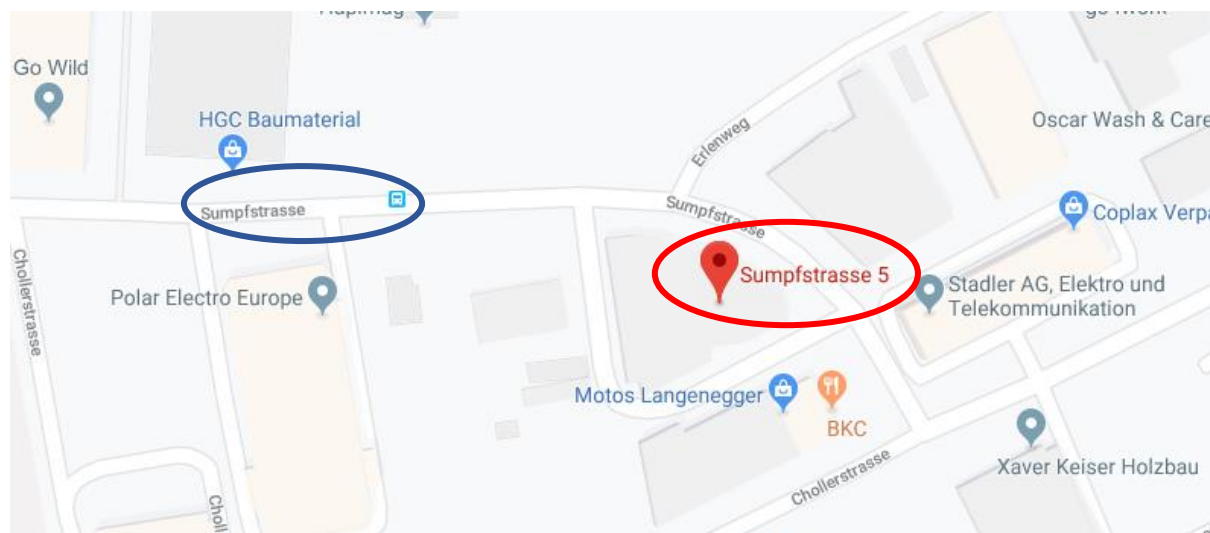

Come raggiungere SwissSkills Marketing & Events Sumpfstrasse 5, 6312 Steinhausen

Con i trasporti pubblici

Dalla stazione di Zugo (Landis & Gyr)
bus n° 7 fino a Steinhausen, Sumpfstrasse
Circa 10 minuti di percorrenza

In auto

Uscita direzione Zugo/Cam Est
Al bivio tenere la sinistra e proseguire in
direzione Chamerstrasse
Alla rotonda prendere la prima uscita
(Chamerstrasse)
Tenere la sinistra e restare su Chamerstrasse
Alla rotonda prendere la prima uscita per restare
su Chamerstrasse
Alla rotonda proseguire dritto verso
Chamerstrasse/Knonauerstrasse
Alla rotonda proseguire dritto verso
Zugerstrasse
Proseguire su Steinhauerstrasse
Alla rotonda prendere la prima uscita
(Chollerstrasse)
Svoltare a destra su Sumpfstrasse
Svoltare a sinistra per restare su Sumpfstrasse
La destinazione è sulla sinistra