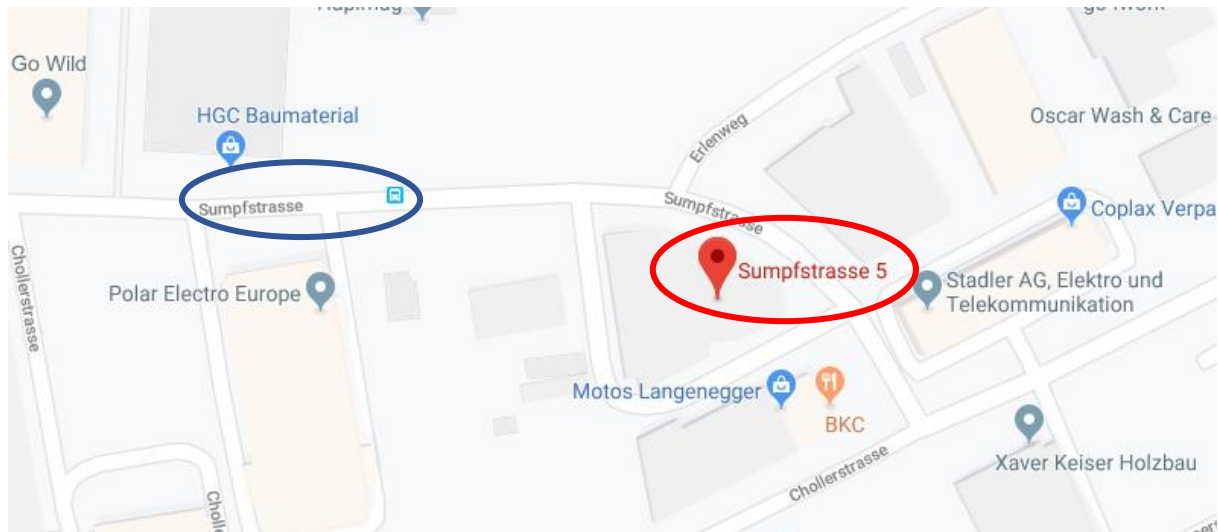

## Anfahrtsplan SwissSkills Marketing & Events Sumpfstrasse 5, 6312 Steinhausen

### Anreise mit öffentlichen Verkehrsmitteln

Ab Bahnhof Zug (Landis & Gyr)  
Bus Nr. 7 bis Steinhausen, Sumpfstrasse  
Ca. 10 Minuten Fahrzeit

### Anreise über den Strassenverkehr

Ausfahrt Richtung Zug/Cam-Ost nehmen  
An der Gabelung links halten und weiter  
Richtung Chamerstrasse  
Im Kreisverkehr erste Ausfahrt (Chamerstrasse)  
nehmen  
Links halten und auf Chamerstrasse bleiben  
Im Kreisverkehr erste Ausfahrt nehmen, um auf  
Chamerstrasse zu bleiben  
Im Kreisverkehr geradeaus nach  
Chamerstrasse/Knonauerstrasse fahren  
Im Kreisverkehr geradeaus nach Zugerstrasse  
fahren  
Weiter auf Steinhauserstrasse  
Im Kreisverkehr erste Ausfahrt (Chollerstrasse)  
nehmen  
Rechts abbiegen auf Sumpfstrasse  
Nach links abbiegen, um auf Sumpfstrasse zu  
bleiben  
Das Ziel befindet sich links