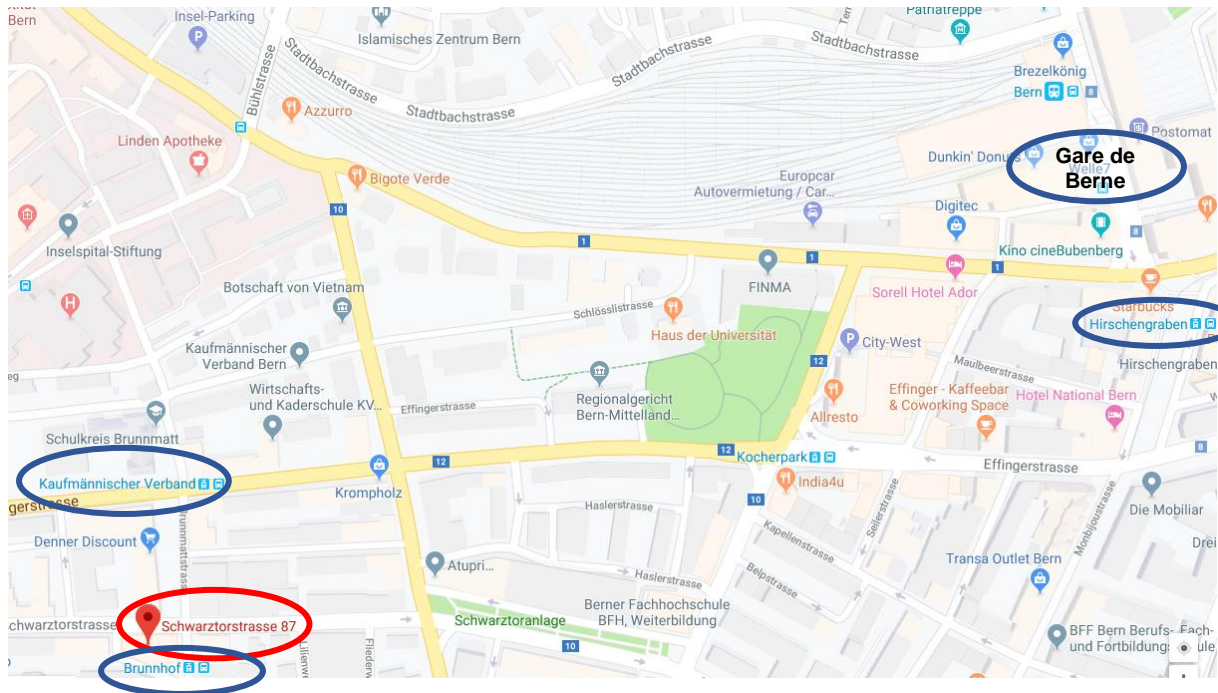

Accès SwissSkills Schwarztorstrasse 87, 3007 Berne

En transports publics

tram n° 6 jusqu'à l'arrêt *Brunnhof*
tram n° 7 ou 8 jusqu'à l'arrêt Kaufmänn.
Verband
Les 3 trams mettent env. 5 min à partir de la
gare de Berne (Hirschengraben).

En véhicule privé

sortie 35 Berne - Forsthaus
suivre la signalisation *Zentrum/Güterbahnhof*
tourner à droite sur la Friedbühlstrasse
tourner à gauche sur Lorypl./Route 12
au rond-point, prendre la deuxième sortie
(Lorypl.)
La Schwarztorstrasse 87 est située sur le côté
droit de la rue.
Quelques places de parc sont disponibles
derrière la maison (marquage « SwissSkills »).