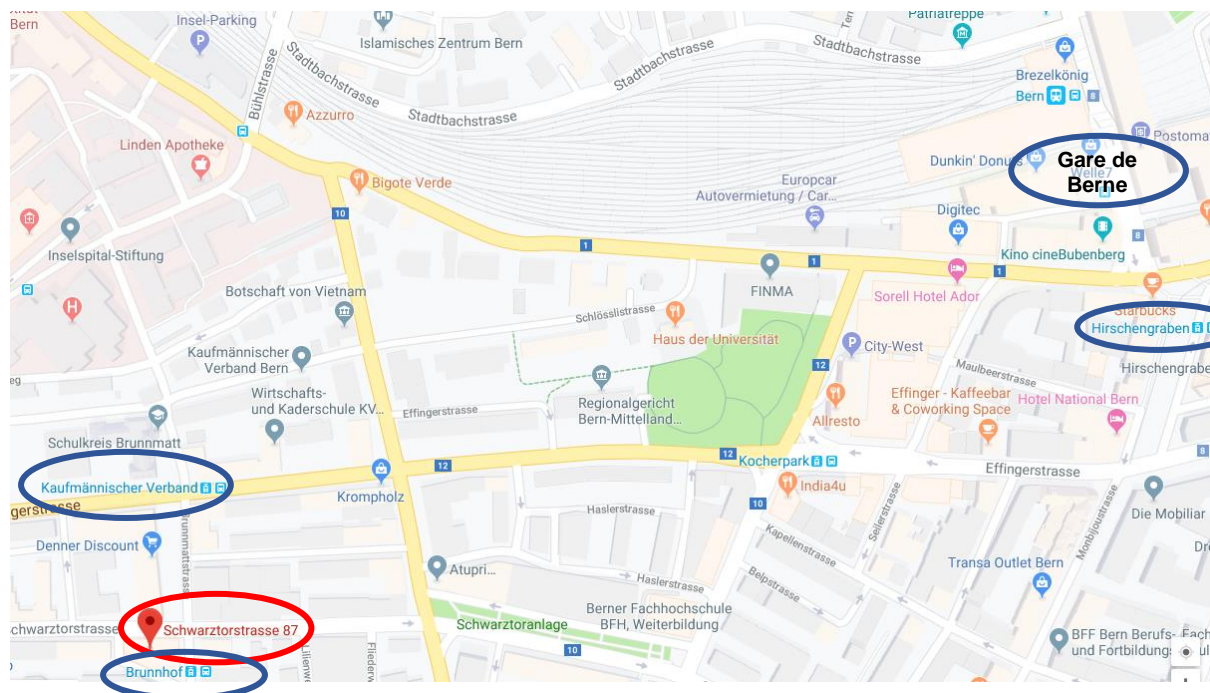

## Accès SwissSkills Berne Schwarztorstrasse 87, 3007 Berne

### En transports publics

tram n° 6 jusqu'à l'arrêt *Brunnhof*  
 tram n° 7 ou 8 jusqu'à l'arrêt Kaufmänn.  
 Verband  
 Les 3 trams mettent env. 5 min à partir de la  
 gare de Berne (Hirschengraben).

### En véhicule privé

sortie 35 Berne - Forsthaus  
 suivre la signalisation *Zentrum/Güterbahnhof*  
 tourner à droite sur la Friedbühlstrasse  
 tourner à gauche sur Lorypl./Route 12  
 au rond-point, prendre la deuxième sortie  
 (Lorypl.)  
 La Schwarztorstrasse 87 est située sur le côté  
 droit de la rue.  
 Quelques places de parc sont disponibles  
 derrière la maison (marquage « SwissSkills »).