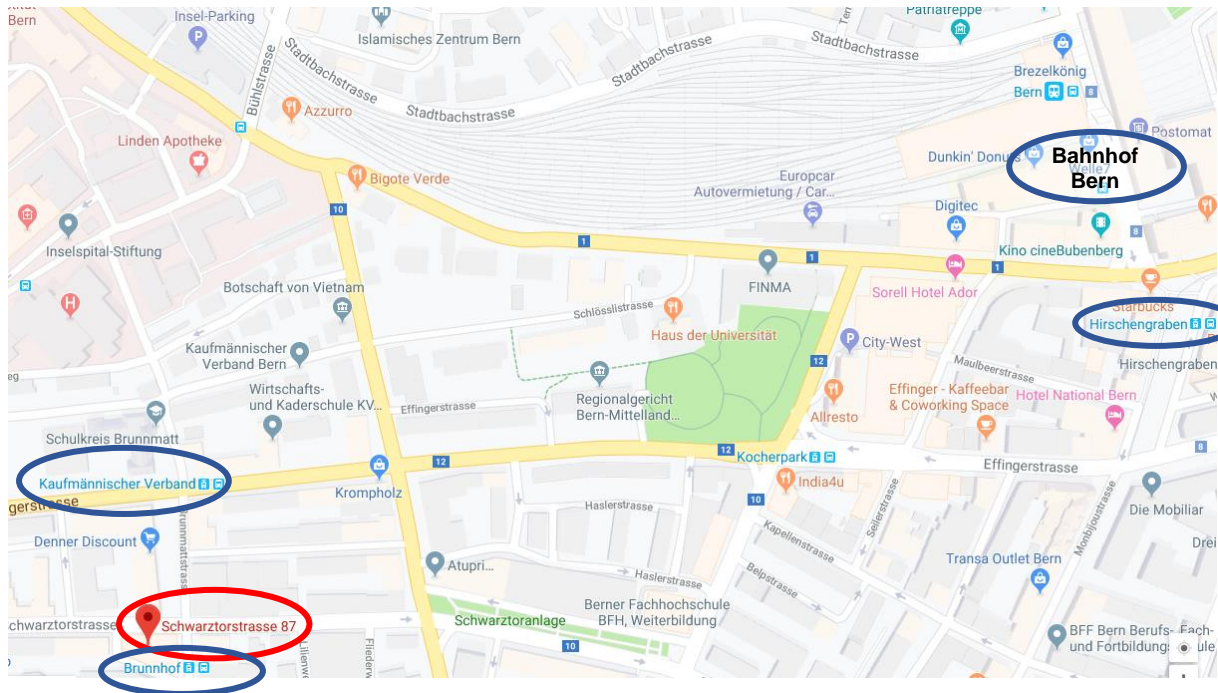

## Come raggiungere SwissSkills Schwarztorstrasse 87, 3007 Berna

### Con i trasporti pubblici

Tram n° 6 fino alla fermata Brunnhof  
Tram n° 7 o 8 fino alla fermata Kaufmänn.  
Verband  
Tutti e tre i tram impiegano circa 5 minuti dalla  
stazione di Berna (Hirschengraben).

### In auto

Uscita 35 Berna - Forsthaus  
Seguire i cartelli per il centro/Güterbahnhof  
Svoltare a destra su Friedbühlstrasse  
Svoltare a sinistra su Lorypl. / Route 12  
Alla rotonda prendere la seconda uscita  
(Lorypl.)  
La destinazione si trova sulla destra.  
Dietro lo stabile sono disponibili posteggi limitati  
(contrassegnati con «SwissSkills»)